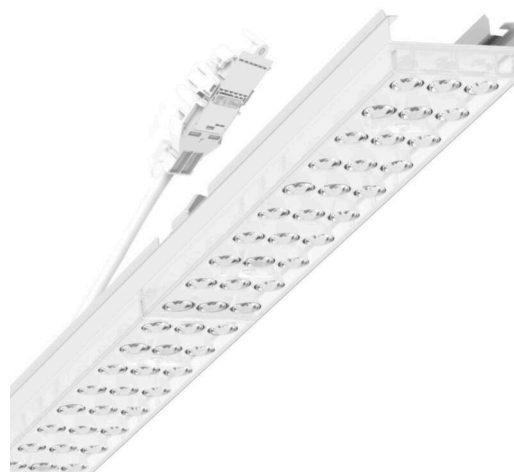

прибородержатель переменный - Individual.Lens.Optic - прямой несимметричный свет - без видимых стыков

Ламподержатель из оцинкованного стального профиля, поверхность покрыта лаком на полиэфирной смоле. Крепление без инструментов с нажимными затворами, встроенными в конструкцию, обеспечивают защиту от кражи и взлома. В трековой шине может устанавливаться с левой или правой стороны и позиционироваться по-разному. Цвет корпуса белый стандартный для электротехники RAL 9016; Прямое несимметричное излучение, распределение света посредством линзы «Individual.Lens.Optic» из пластика ПММА. Оптика отдельных линз делает сборку и установку предельно удобными, плоскость легко чистится. Тройные ряды из отдельных линз и лампо-/прибородержатели, идеально согласованные между собой, обеспечивают цельный вид без стыков и неравномерностей. Подключение к электросети через присоединительный провод длиной 1 м для свободного позиционирования прибородержателя в световой полосе и 3-полюсную втычную деталь для быстрой сборки со свободным выбором фаз. Сменные блоки, позволяющие легко модернизировать освещение, существенно продлевают срок службы всей осветительной установки.

## Оптика

Оснастка	LED, цветопередача/оттенок света CRI ≥ 80 / 6500K
Допуск для координаты цветности (MacAdam)	3SDCM
Фотобиологическая безопасность (светильник)	RG1
Номинальный световой поток	9040lm
Срок службы LED	50000h L80/B10 (Tq 35°C)
светоотдача светильников	172lm/W
Угол излучения	20°
UGR поп./вдоль	18.5 / 21.8

## Механика

цвет корпуса	белый стандартный для электротехники RAL 9016
размеры (LxWxH/DxH)	1531mm x 55mm x 37mm
вес (нетто)	2kg
Вид монтажа	сборка трековых систем, световая структура

## DEEP-LINK

<https://www.regiolux.de/ru/article/19455004190>

Ссылка	LED 9000lm 865
ηLB	100 %
Φ ↓/↑	98 % / 2 %
UGR поп./вдоль	18.5 / 21.8

размеры

L	1531 mm	Длина
B	55 mm	Ширина
H	37 mm	Высота