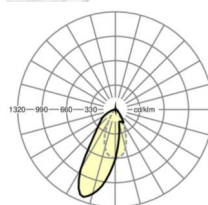

## Оптика

Оснастка	LED, цветопередача/оттенок света CRI ≥ 80 / 6500K
Допуск для координаты цветности (MacAdam)	3SDCM
Фотобиологическая безопасность (светильник)	RG1
Номинальный световой поток	9040lm
Срок службы LED	50000h L80/B10 (Tq 35°C)
светоотдача светильников	172lm/W
Угол излучения	20°
UGR поп./вдоль	18.5 / 21.8

## Механика

цвет корпуса	белый стандартный для электротехники RAL 9016
размеры (LxWxH/DxH)	1531mm x 55mm x 37mm
вес (нетто)	2kg
Вид монтажа	сборка трековых систем, световая структура

## DEEP-LINK

<https://www.regiolux.de/ru/article/19455004190>

Ссылка	LED 9000lm 865
ηLB	100 %
Φ ↓/↑	98 % / 2 %
UGR поп./вдоль	18.5 / 21.8

размеры

L	1531 mm	Длина
B	55 mm	Ширина
H	37 mm	Высота